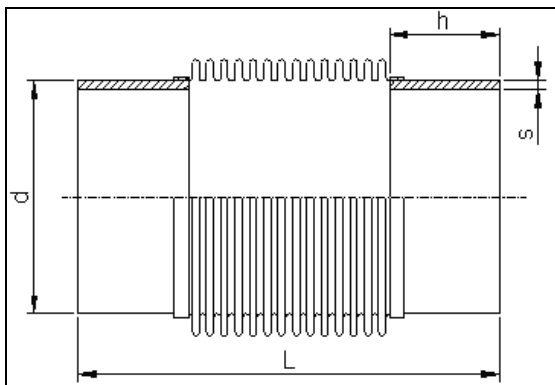

DN	Zoll	L Bewegung 30 [mm]	Bestell- nummer	L Bewegung 60 [mm]	Bestell- nummer	d [mm]	s [mm]	h [mm]	Quer- schnitt [m²]
25	1"	180	WE-DN25-180-30			33,7	2,3	45	6,6
32	1 1/4"	185	WE-DN32-185-30			42,4	2,3	45	11
40	1 1/2"	190	WE-DN40-190-30			48	2,3	50	22
50	2"	185	WE-DN50-185-30			60	2,3	50	36
65	2 1/2"	185	WE-DN65-185-30	240	WE-DN65-240-60	76	2,6	50	58
80	3"	185	WE-DN80-185-30	245	WE-DN80-245-60	89	2,9	50	78
100	4"	200	WE-DN100-200-30	265	WE-DN100-265-60	114	3,2	60	124
125	5"	200	WE-DN125-200-30	265	WE-DN125-265-60	139	3,6	60	180
150	6"	245	WE-DN150-245-30	315	WE-DN150-315-60	168	4,0	80	252
200	8"	265	WE-DN200-265-30	340	WE-DN200-340-60	219	5,0	80	430
250	10"	310	WE-DN250-310-30	395	WE-DN250-395-60	273	5,0	100	660
300	12"	310	WE-DN300-310-30	395	WE-DN300-395-60	324	5,0	100	910
350	14"	320	WE-DN350-320-30	405	WE-DN350-405-60	355	5,0	100	1060
400	16"	320	WE-DN400-320-30	400	WE-DN400-400-60	406	5,0	100	1420
450	18"	330	WE-DN450-330-30	420	WE-DN450-420-60	457	5,0	100	1750
500	20"	340	WE-DN500-340-30	430	WE-DN500-430-60	508	5,0	100	2180
600	24"	320	WE-DN600-320-30	390	WE-DN600-390-60	610	6,0	100	3110
700	28"	340	WE-DN700-340-30	425	WE-DN700-425-60	711	6,0	100	4250
800	32"	320	WE-DN800-320-30	380	WE-DN800-380-60	812	6,0	100	5510
900	36"	335	WE-DN900-335-30	405	WE-DN900-405-60	914	6,0	100	6900
1000	40"	315	WE-DN1000-315-30	350	WE-DN1000-350-60	1016	6,0	100	8580

Änderungen ohne Ankündigung möglich.